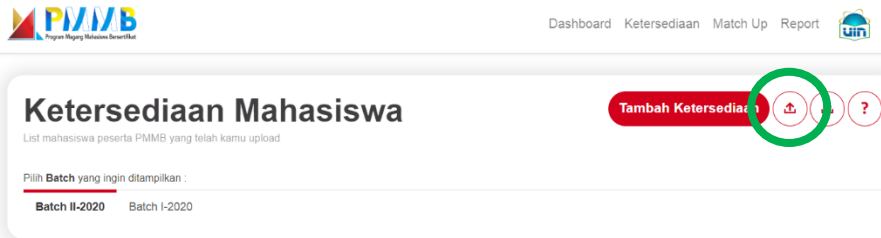

13. Pakta Integritas : Diisi dengan angka 1 jika sudah menandatangani, isi 0 jika belum.
14. Catatan : Diisi dengan catatan seperti soft skill mahasiswa, prestasi, minat dan bakat, keorganisasian, volunteering, dan catatan lainnya.

7. Klik menu **“upload”** pada bagian kanan atas.

8. Pilih file **FORMAT_BUMN_PMMB** yang sudah diisi sesuai kebutuhan lalu klik tombol **“Save”**.